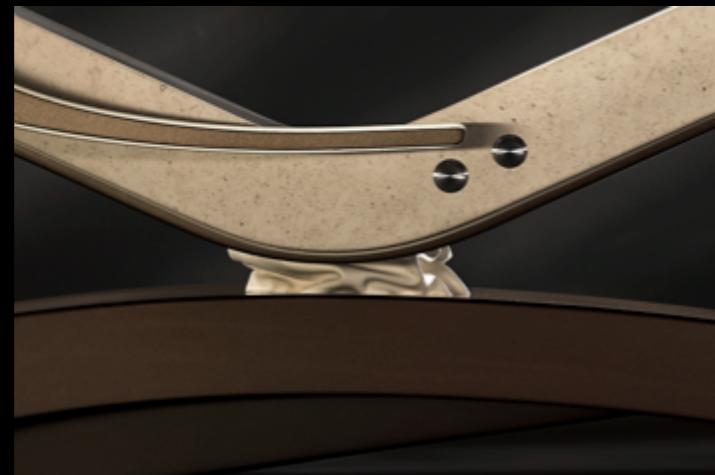

Идеальны для отеля

РАЗРАБОТАН ДЛЯ СПА
ИДЕАЛЬНО ДЛЯ ЛЮКСА

АВТОМАТИЧЕСКАЯ РЕГУЛИРОВКА

Function

Engineering

Design

Качество механизма и совершенство деталей: простое нажатие на кнопку – и шезлонг меняет угол наклона . Встроенный механизм позволяет найти оптимальный комфорт для беспрецедентного расслабления. Уникальное ощущение, которого еще никто не достиг.