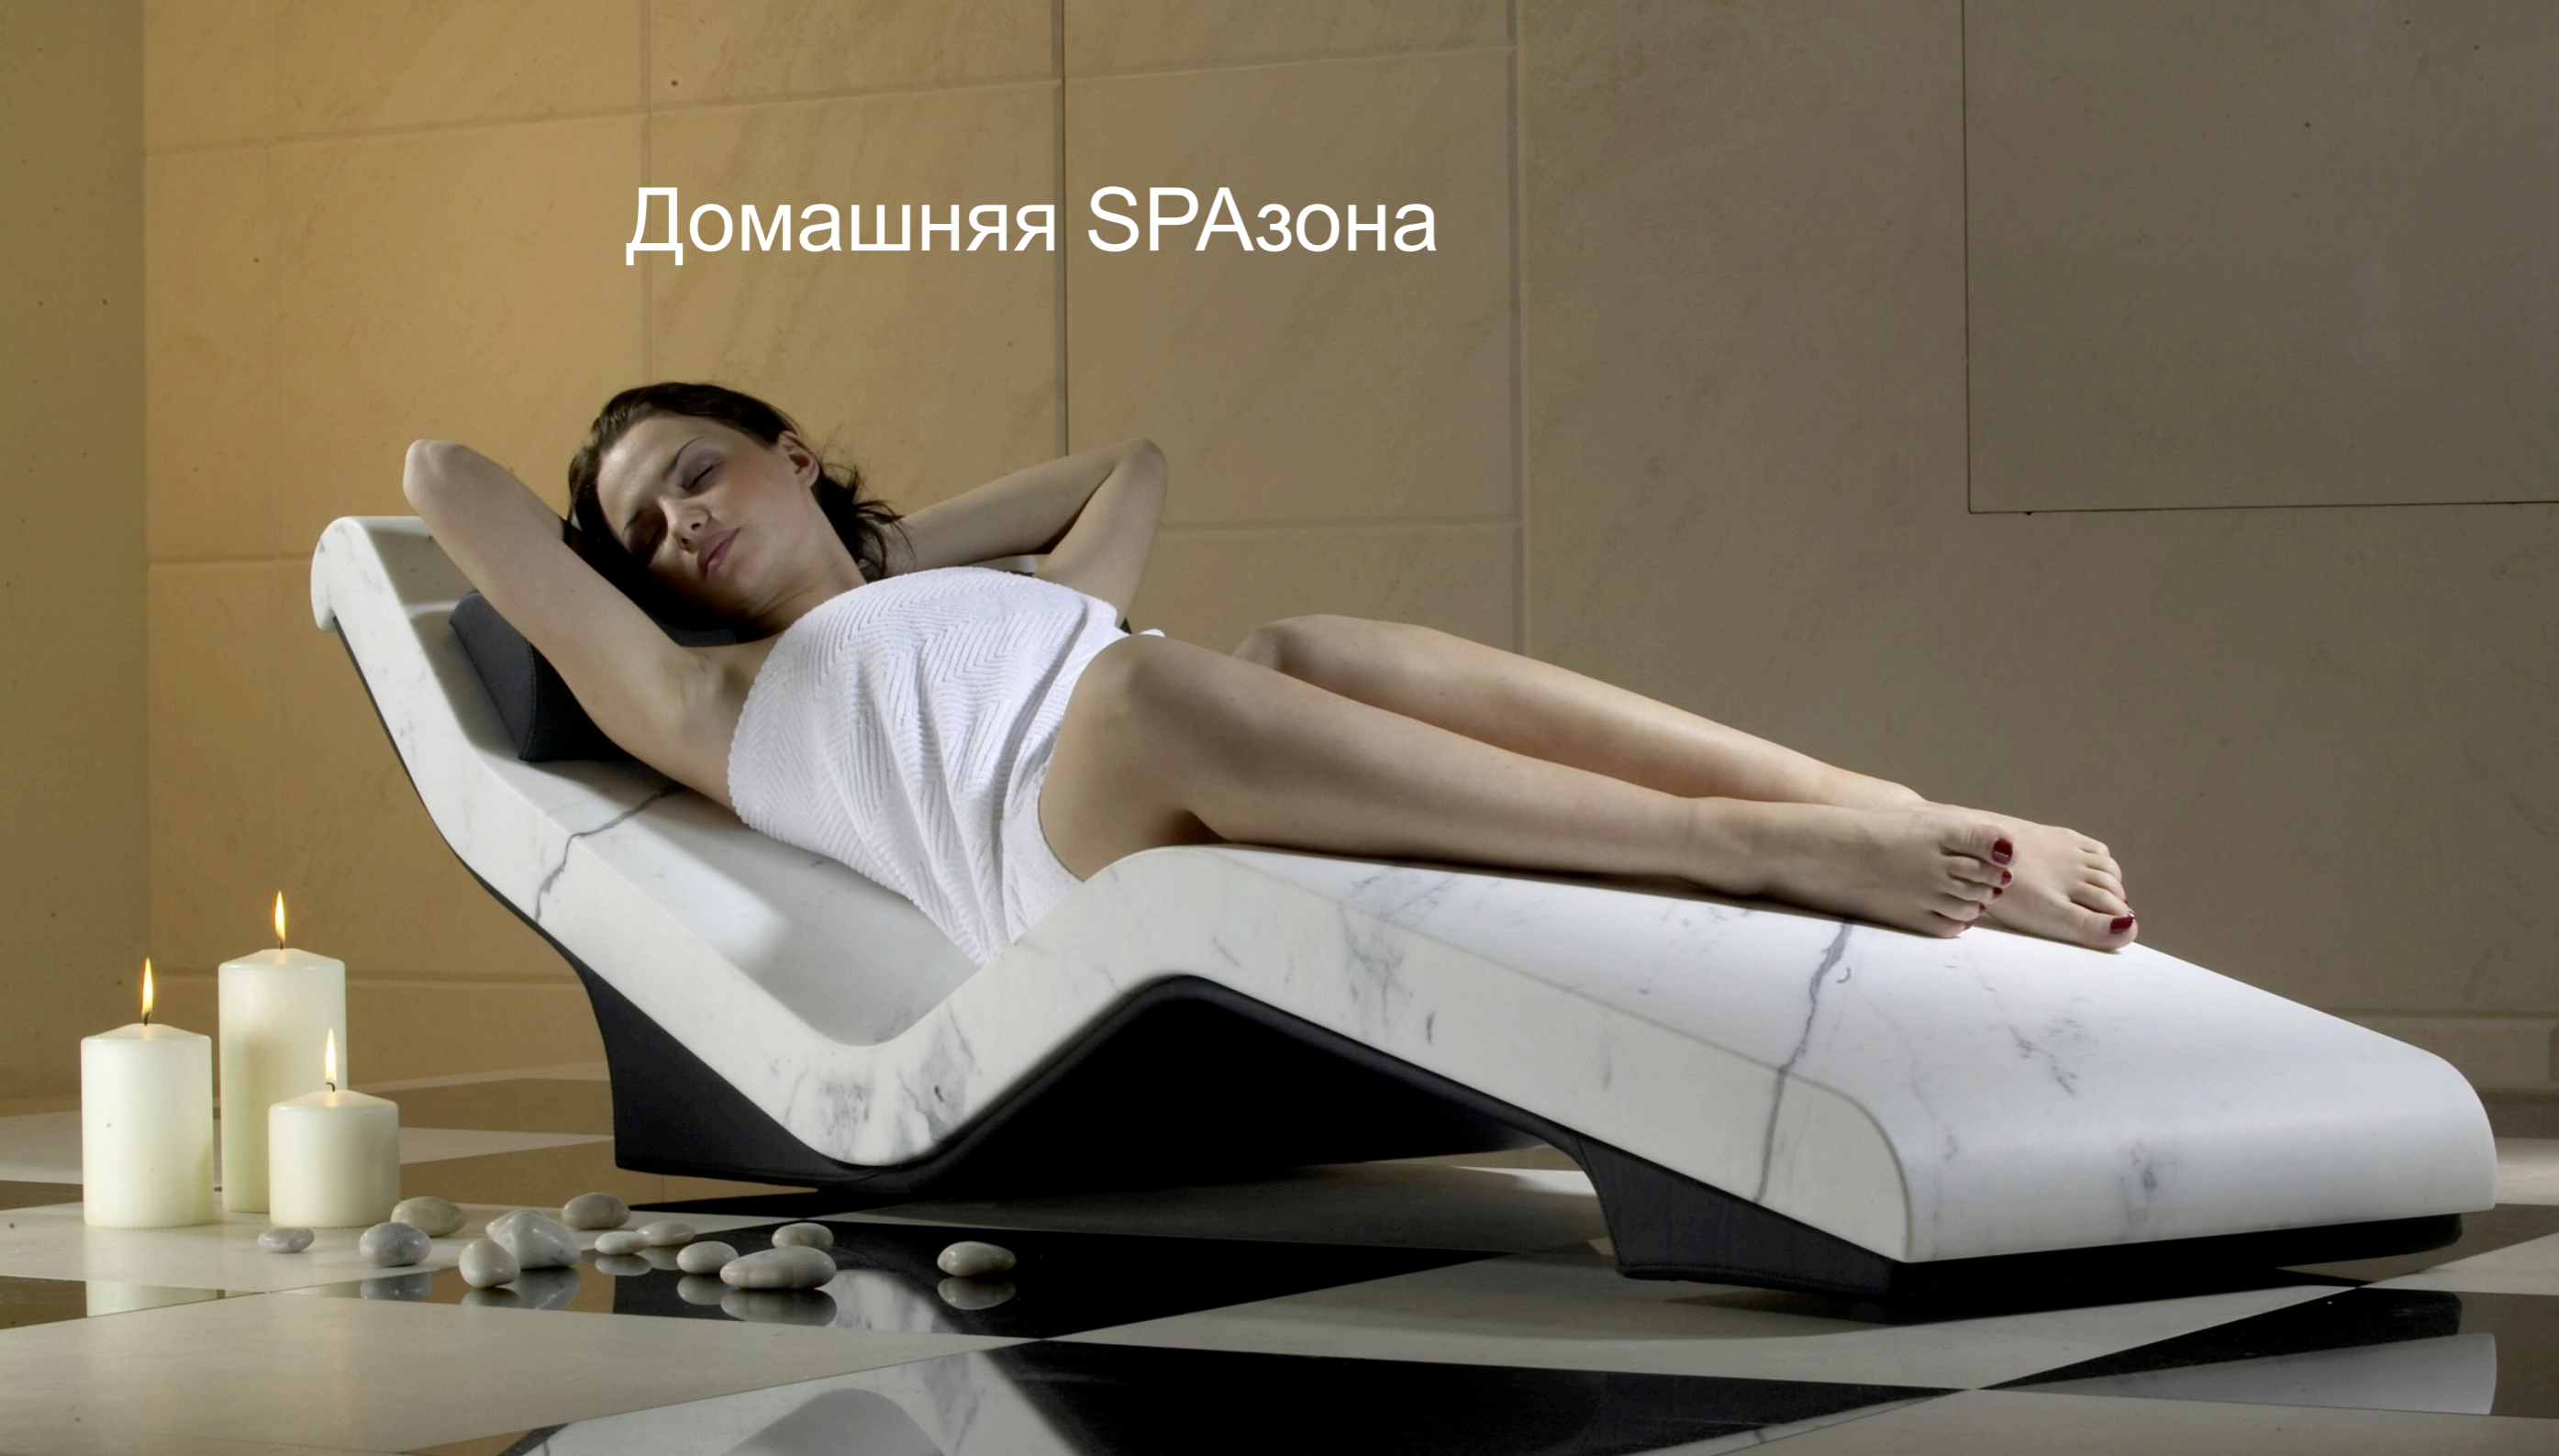

Домашняя СПА зона